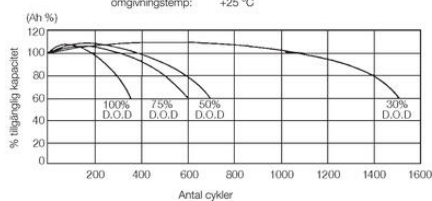

TEKNISET TIEDOT

OMINAISUUDET

Kapasiteetti C10	9,3 Ah
Akkutyyppi	AGM
Kapasiteetti C20	10 Ah
Kapasiteetti	10 Ah
Jännite	12 V

NAVAT

Napatyyppi	F2 = lattaliitintä 6,35 mm
-------------------	----------------------------

Testförhållanden: urladdningsström: 0,17 AMP, (slutspänning 1,7 V/cell)
laddningsström: 0,09 C (A)
max. laddningström: 0,25 CA
omgivningstemp: +25 °C

Lattaliitin 6,35 mm