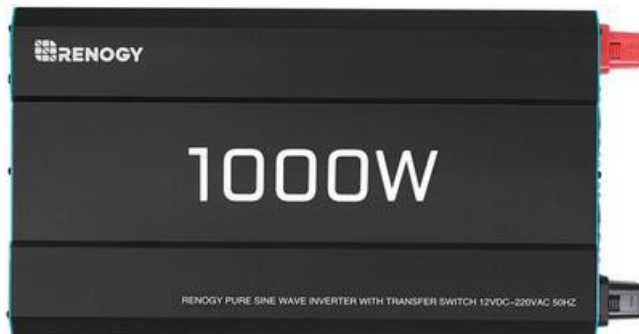

## SINIAALTO INVERTTERIT

R-INVT-PUH1-101235

Siniaaltoinvertteri 1000W. Sisältää etäkäynnistys  
kytkimen sekä sen kaapelin

- Mallit 1000-3000W
- UPS-toiminnolla
- Yhteensopiva Bluetooth-modulin kanssa
- Puhdas siniaalto

## TEKNISET TIEDOT

Jatkuva teho	1000 W
Käyttölämpötila	0°C-40°C
Mitat	342x173x76mm
Paino	2,6 kg
Teho 3 sek	2000 W
Tulojännite	12 V DC
Ulostulojännite	230 V AC
UPS-function	Kyllä
Virransyöttö	230V