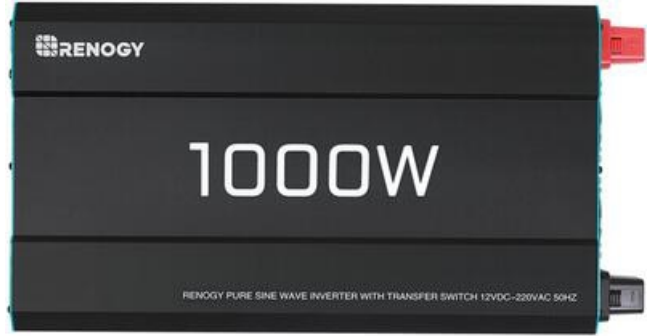

SINIAALTO INVERTTERIT

R-INVT-PUH1-101235
1000W 12V/230V pure sine wave inverter

- Mallit 1000-3000W
- UPS-toiminnolla
- Yhteensopiva Bluetooth-modulin kanssa
- Puhdas siniaalto

TUOTEKUVAUS

TEKNISET TIEDOT

Jatkuva teho	1000 W
Käyttölämpötila	0°C-40°C
Mitat	342x173x76mm
Paino	2,6 kg
Teho 3 sek	2000 W
Tulojännite	12 V DC
Ulostulojännite	230 V AC
Virransyöttö	230V