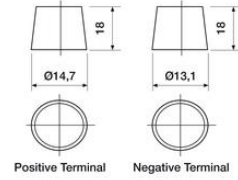

### MITAT

Leveys	127 mm
Korkeus	223 mm
Pituus	187 mm
Paino	9,4 kg

### MUUT TIEDOT

Tärinä	V3
Kestävyys	E1
Itsepurku	C2
Veden hävikki	W4

**12 VOLT**

**T1** Standard DIN Post

**T3** Small Japanese JIS Terminal

**N**