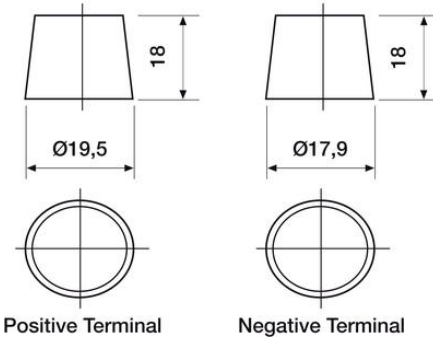

T3 Small Japanese JIS Terminal

N