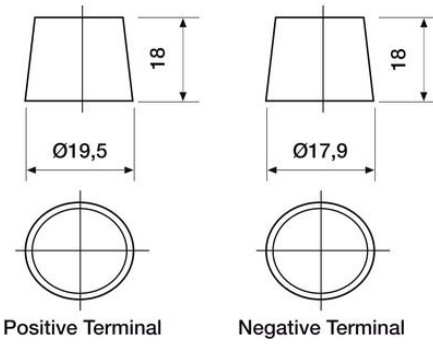

T1 Standard DIN Post