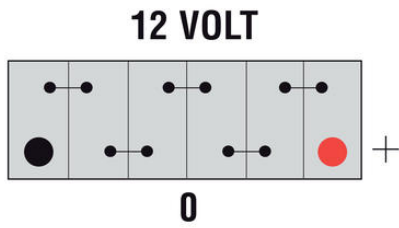

MUUT TIEDOT

Tärinä	V3
Kestävyys	E1
Itsepurku	C2
Veden hävikki	W4