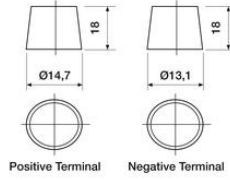

T3 Small Japanese JIS Terminal