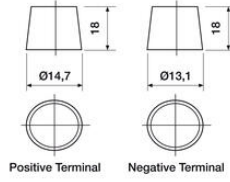

T3 Small Japanese JIS Terminal