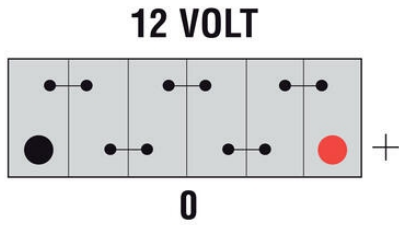

TEKNISET TIEDOT

OMINAISUUDET

Akkutyyppi	AGM
Kapasiteetti C20	35 Ah
Kapasiteetti	35 Ah
Jännite	12 V
Kylmäkäynnistysvirta (CCA)	272 A

NAVAT

Napatyyppi	T3
Asennustapa	N

MITAT

Paino	10,5 kg
Pituus	197 mm
Leveys	129 mm
Korkeus	227 mm
Veden hävikki	W5
Ilmanvaihto	Ei

Tärinä	V2
Itsepurku	C2
Kestävyys	E2
Väännin	Kyllä

T3 Small Japanese JIS Terminal

N