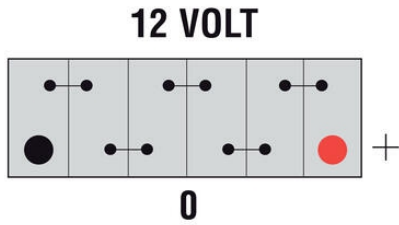

Veden hävikki	W4
Tärinä	V3
Itsepurku	C2
Kestävyys	E1