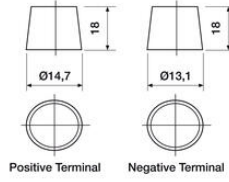

T3 Small Japanese JIS Terminal