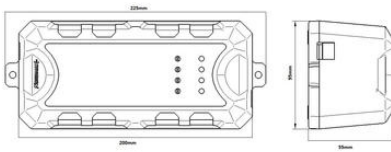

7 stage charge

Conditioning and maintenance process map