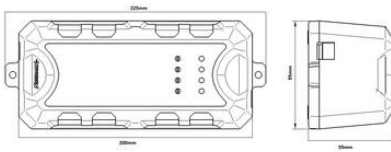

7 stage charge

Conditioning and maintenance process map