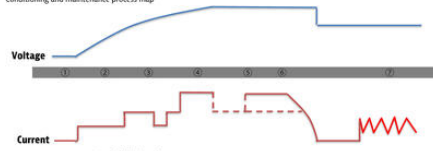

7 stage charge

Conditioning and maintenance process map