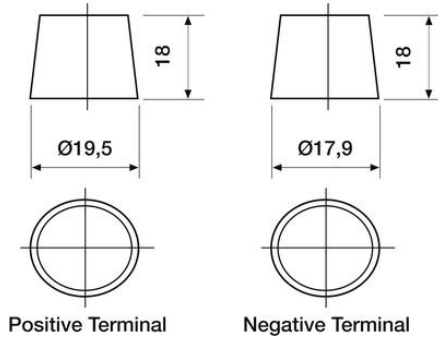

### NAVAT

Napaisuus	1
Napatyyppi	T1
Asennustapa	B9

### MITAT

Leveys	175 mm
Korkeus	220 mm
Pituus	270 mm
Paino	18,8 kg

**12 VOLT**

**T1** Standard DIN Post

**B9**