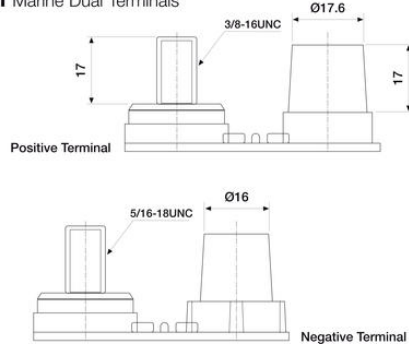

TEKNISET TIEDOT

OMINAISUUDET

Jännite	12 V
Kapasiteetti	80 Ah
Kapasiteetti C20	80 Ah
Kylmäkäynnistysvirta (CCA)	650 A
Merikäynnistysvirta (MCA)	780 A
Akkutyyppi	SMF

NAVAT

Napaisuus	1
Napatyyppi	TM
Asennustapa	B5

MITAT

Leveys	174 mm
Korkeus	225 mm
Pituus	260 mm
Paino	19,8 kg

12 VOLT

TM Marine Dual Terminals

B5