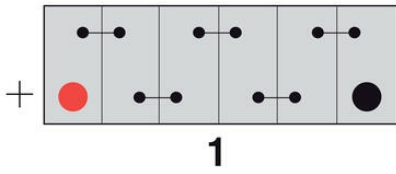

12 VOLT

T1 Standard DIN Post

B9