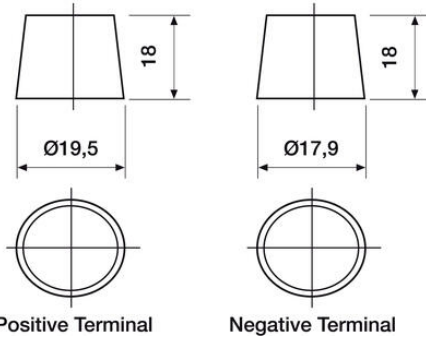

T1 Standard DIN Post