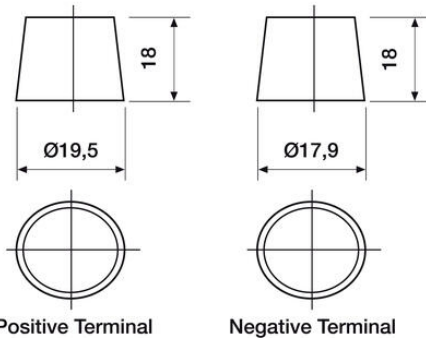

MITAT

Paino	18,5 kg
Pituus	260 mm
Leveys	174 mm
Korkeus	225 mm

12 VOLT

T1 Standard DIN Post

B5