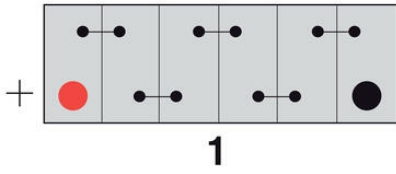

12 VOLT

T1 Standard DIN Post

B5