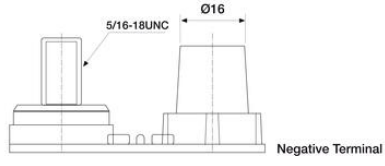

TEKNISET TIEDOT

OMINAISUUDET

Merikäynnistysvirta (MCA)	780 A
Akkutyyppi	SMF
Kapasiteetti C20	80 Ah
Kapasiteetti	80 Ah
Jännite	12 V
Kylmäkäynnistysvirta (CCA)	650 A

NAVAT

Napaisuus	1
Napatyyppi	TM
Asennustapa	B5

MITAT

Paino	19,8 kg
Pituus	260 mm
Leveys	174 mm
Korkeus	225 mm

12 VOLT

TM Marine Dual Terminals

B5