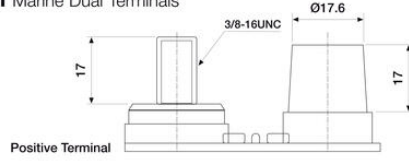

MITAT

Paino	19,8 kg
Pituus	260 mm
Leveys	174 mm
Korkeus	225 mm

12 VOLT

TM Marine Dual Terminals

B5