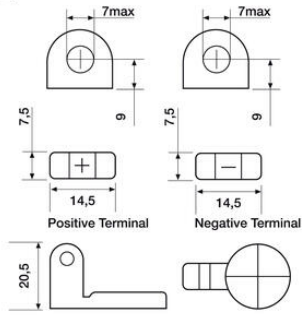

NAVAT

Napatyyppi	T4
Asennustapa	N

MITAT

Paino	7,8 kg
Pituus	193 mm
Leveys	125 mm
Korkeus	178 mm

12 VOLT

T4

N