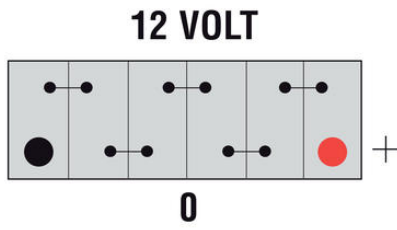

MUUT TIEDOT

Tärinä	V2
Kestävyys	E1
Itsepurku	C2
Veden hävikki	W2