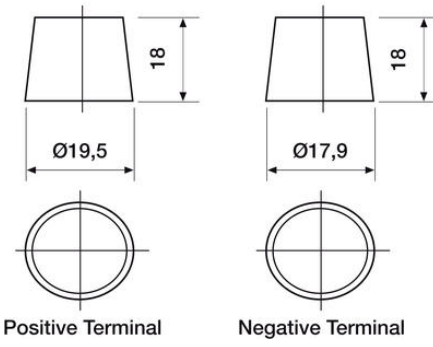

T1 Standard DIN Post