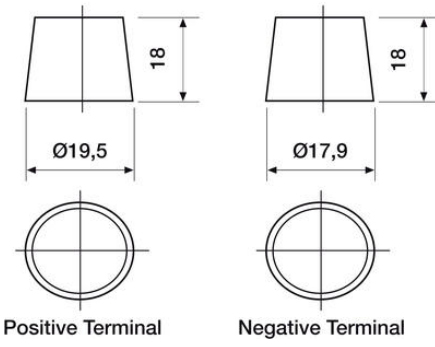

### MITAT

Leveys	189 mm
Korkeus	223 mm
Pituus	513 mm
Paino	36,5 kg

MUUT TIEDOT

Tärinä	V4
Kestävyys	E2
Itsepurku	C2
Veden hävikki	W3

**T1** Standard DIN Post

**N**