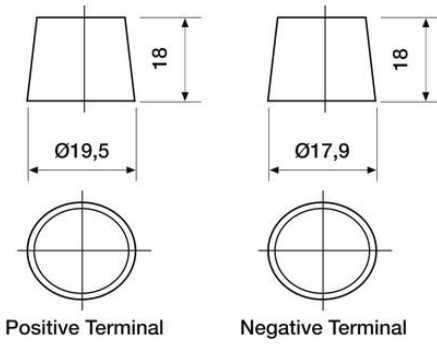

### MITAT

Leveys	173 mm
Korkeus	240 mm
Pituus	329 mm
Paino	24 kg

MUUT TIEDOT

Tärinä	V3
Kestävyys	E2
Itsepurku	C2
Veden hävikki	W3

**T1** Standard DIN Post

**N**