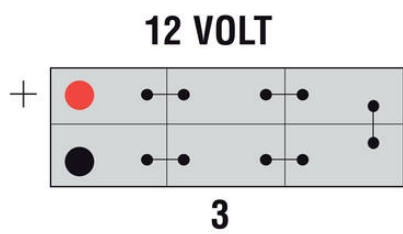

Veden hävikki	W2
Tärinä	V2
Itsepurku	C2
Kestävyys	E1