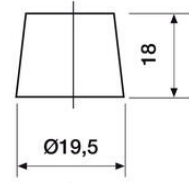

TEKNISET TIEDOT

OMINAISUUDET

Akkutyyppi	Massalevy
Kapasiteetti C20	100 Ah
Kapasiteetti	100 Ah
Jännite	12 V
Kylmäkäynnistysvirta (CCA)	680 A

NAVAT

Napatyyppi	T1
Asennustapa	N

MITAT

Paino	26 kg
Pituus	347 mm
Leveys	174 mm
Korkeus	235 mm
Veden hävikki	W2

Tärinä V2

Itsepurku C2

Kestävyys E1

12 VOLT

T1 Standard DIN Post

N

Positive Terminal

Negative Terminal