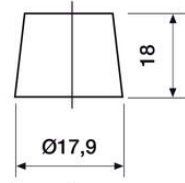

TEKNISET TIEDOT

OMINAISUUDET

Akkutyyppi	Massalevy
Kapasiteetti C20	100 Ah
Kapasiteetti	100 Ah
Jännite	12 V
Kylmäkäynnistysvirta (CCA)	680 A

NAVAT

Napatyyppi	T1
Asennustapa	N

MITAT

Paino	26 kg
Pituus	347 mm
Leveys	174 mm
Korkeus	235 mm
Veden hävikki	W2

Tärinä V2

Itsepurku C2

Kestävyys E1

12 VOLT

T1 Standard DIN Post

N

Positive Terminal

Negative Terminal