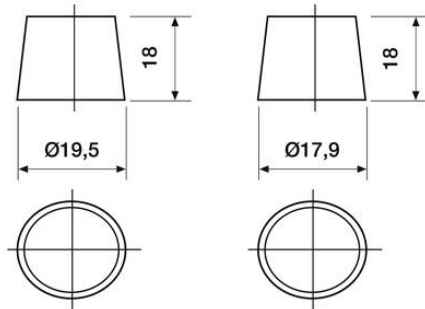

### MITAT

<b>Paino</b>	24 kg
<b>Pituus</b>	329 mm
<b>Leveys</b>	173 mm
<b>Korkeus</b>	240 mm

Veden hävikki	W3
Tärinä	V3
Itsepurku	C2
Kestävyys	E2

**12 VOLT**

**9**

**T1** Standard DIN Post

**N**

Positive Terminal